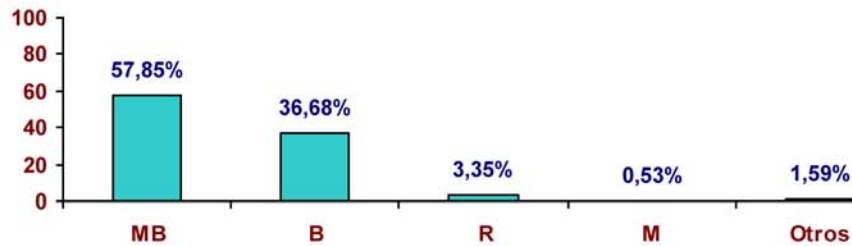

RESULTADOS ENCUESTA

SUN PALACE HOTEL

DICIEMBRE-2014

11.24

RECEPCION

Fechas	MB	B+	B	B-	R	R-	M	BLANCO	Válidas	PUNT.	OBJETIVO	DIF.
06/12/2014	174	1	101	1	12	0	2	2	291	7,20	6,75	0,45
18/12/2014	154	2	107	1	7	0	1	2	272	7,17	6,75	0,42
TOTAL MES	328	3	208	2	19	0	3	4	563	7,19	6,75	0,44

PORCENTAJE MES VALORES ENCUESTA

PORCENTAJE VALORES ANUAL

PUNTUACIONES DE LA SECCION