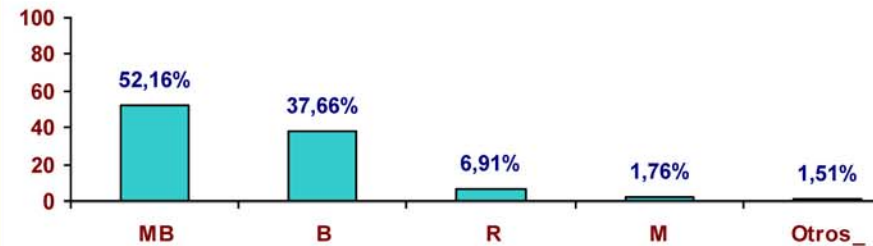

RESULTADOS ENCUESTA

SUN PALACE HOTEL

DICIEMBRE-2014

11.24

RECEPCION

Fechas	MB	B+	B	B-	R	R-	M	BLANCO	Válidas	PUNT.	OBJETIVO	DIF.
06/12/2014	174	1	101	1	12	0	2	2	291	7,20	6,75	0,45
18/12/2014	154	2	107	1	7	0	1	2	272	7,17	6,75	0,42
TOTAL MES	328	3	208	2	19	0	3	4	563	7,19	6,75	0,44

PORCENTAJE MES VALORES ENCUESTA

PORCENTAJE VALORES ANUAL

PUNTUACIONES DE LA SECCION